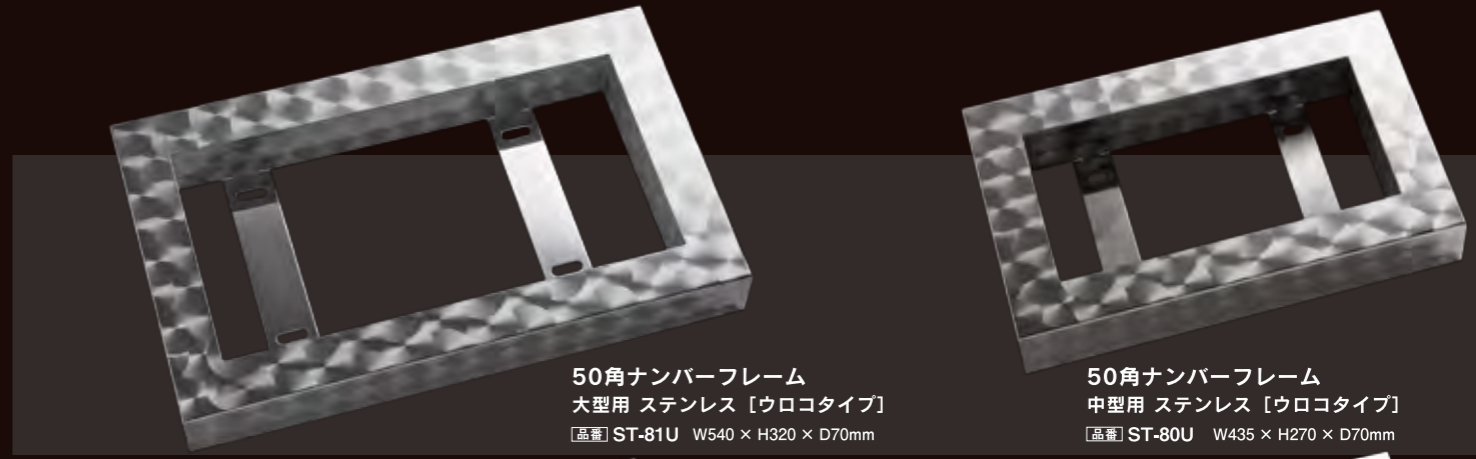

マーカーステー

MARKER STAY

シンプルで使い勝手の良いマーカーステーシリーズです。

幅広マーカーステー ストレート型

- 【品番】ST-169 3連 W80 × H315mm
- 【品番】ST-170 2連 W80 × H290mm
- 【品番】ST-353 1連 W80 × H160mm

材質 ステンレス 厚さ 2mm

幅広マーカーステー L型

- 【品番】ST-173 3連L型 W80 × H290 × D35mm
- 【品番】ST-172 2連L型 W80 × H235 × D35mm
- 【品番】ST-171 1連L型 W80 × H135 × D35mm

材質 ステンレス 厚さ 2mm

幅広マーカーステー Z型

- 【品番】ST-176 3連Z型 W80 × H320 (290+30) × D35mm
- 【品番】ST-175 2連Z型 W80 × H265 (235+30) × D35mm
- 【品番】ST-174 1連Z型 W80 × H165 (135+30) × D35mm

材質 ステンレス 厚さ 2mm

幅広マーカーステー

- 【品番】ST-177 1連Z型 W80 × H165 (135+30) × D70mm
- 【品番】ST-178 1連L型 W80 × H135 × D70mm

材質 ステンレス 厚さ 2mm

角マーカーステー

- 【品番】ST-299 Z型 W95 × H75 (50+25) × D25mm
- 【品番】ST-298 L型 W95 × H50 × D25mm

- 適合マーカー
  - 車高灯 ○
  - 角マーカー ○
  - LED角マーカー ○
  - 蝶マーカー ×
  - ハートマーカー ×
  - 星マーカー ×
  - バスマーカー ×
  - 材質 ステンレス 厚さ 1mm

マーカーステー L型 ショートタイプ

- 【品番】ST-383 L型 W80 × H70 × D30mm

- 適合マーカー
  - バスマーカー ○
  - 角マーカー ○
  - 星マーカー ×
  - 蝶マーカー ×
  - ハートマーカー ○
  - 材質 ステンレス 厚さ 1.5mm

マーカーステー 2連用 幅細タイプ

- 【品番】ST-350 W38 × H300mm

マーカーステー 段付2連用 幅細タイプ

- 【品番】ST-351 W38 × H235 (135+100) × D (段差部) 30mm

マーカーステー L型段付2連用 幅細タイプ

- 【品番】ST-352 W38 × H235 (135+100) × D45 × D (段差部) 30mm

マーカーステー L型2連用 幅細タイプ

- 【品番】ST-382 W38 × H230 × D40mm

材質 ステンレス 厚さ 2mm

ナンバーフレーム

LICENSE PLATE FRAME

カスタムナンバーフレームです。

※実際の製品と若干のサイズの差異がある場合がございます。また、字光式ナンバープレートにはご使用いただけません。あらかじめご了承ください。

泥除け・ステンプレート

MUDGUARD / STAINLESS PLATE

実用性とカスタム性を兼ね備えたアイテムです。

2mm厚

品番	サイズ	色
SA-10	W600 × L500mm	黒
SA-18	W600 × L900mm	黒
SA-22	W600 × L2500mm	黒
SA-11	W600 × L500mm	赤
SA-19	W600 × L900mm	赤
SA-23	W600 × L2500mm	赤
SA-12	W600 × L500mm	白
SA-20	W600 × L900mm	白
SA-24	W600 × L2500mm	白
SA-13	W600 × L500mm	青
SA-21	W600 × L900mm	青
SA-25	W600 × L2500mm	青

3mm厚

品番	サイズ	色
SA-34	W600 × L500mm	黒
SA-46	W600 × L900mm	黒
SA-106	W600 × L2500mm	黒
SA-35	W600 × L500mm	赤
SA-47	W600 × L900mm	赤
SA-107	W600 × L2500mm	赤
SA-36	W600 × L500mm	白
SA-48	W600 × L900mm	白
SA-108	W600 × L2500mm	白
SA-37	W600 × L500mm	青
SA-49	W600 × L900mm	青
SA-109	W600 × L2500mm	青

4mm厚