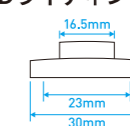

板橋S-80ST 角マーカー

24V6W球付 ガラスレンズ (貫通タイプ)

- 【品番】ISS80Y イエロー
- 【品番】ISS80G グリーン
- 【品番】ISS80A アンバー
- 【品番】ISS80B ブルー
- 【品番】ISS80R レッド
- 【品番】ISS80C クリア

デコレーションLEDライティング 2個入

- 【品番】ES-128 アンバー
- 【品番】ES-129 レッド
- 【品番】ES-130 グリーン
- 【品番】ES-131 ブルー
- 【品番】ES-134 ホワイト