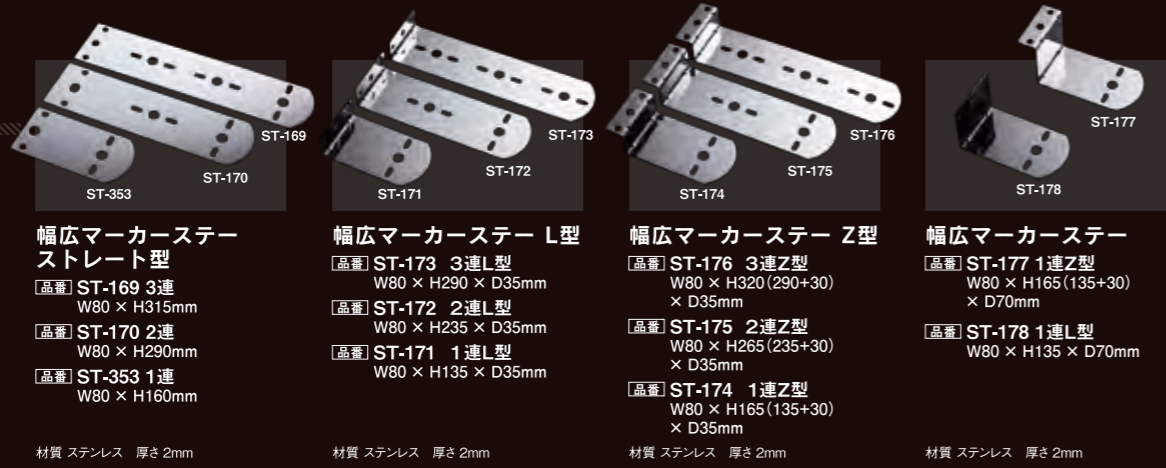

マーカーステー

MARKER STAY

シンプルで使い勝手の良いマーカーステーシリーズです。

幅広マーカーステー ストレート型

- 【品番】ST-169 3連 W80 × H315mm
- 【品番】ST-170 2連 W80 × H290mm
- 【品番】ST-353 1連 W80 × H160mm

材質 ステンレス 厚さ 2mm

幅広マーカーステー L型

- 【品番】ST-173 3連L型 W80 × H290 × D35mm
- 【品番】ST-172 2連L型 W80 × H235 × D35mm
- 【品番】ST-171 1連L型 W80 × H135 × D35mm

材質 ステンレス 厚さ 2mm

幅広マーカーステー Z型

- 【品番】ST-176 3連Z型 W80 × H320 (290+30) × D35mm
- 【品番】ST-175 2連Z型 W80 × H265 (235+30) × D35mm
- 【品番】ST-174 1連Z型 W80 × H165 (135+30) × D35mm

材質 ステンレス 厚さ 2mm

幅広マーカーステー

- 【品番】ST-177 1連Z型 W80 × H165 (135+30) × D70mm
- 【品番】ST-178 1連L型 W80 × H135 × D70mm

材質 ステンレス 厚さ 2mm

角マーカーステー

- 【品番】ST-299 Z型 W95 × H75 (50+25) × D25mm
- 【品番】ST-298 L型 W95 × H50 × D25mm

- 適合マーカー
  - 車高灯 ○
  - 角マーカー ○
  - LED角マーカー ○
  - 蝶マーカー ×
  - ハートマーカー ×
  - 星マーカー ×
  - バスマーカー ×
  - 材質 ステンレス 厚さ 1mm