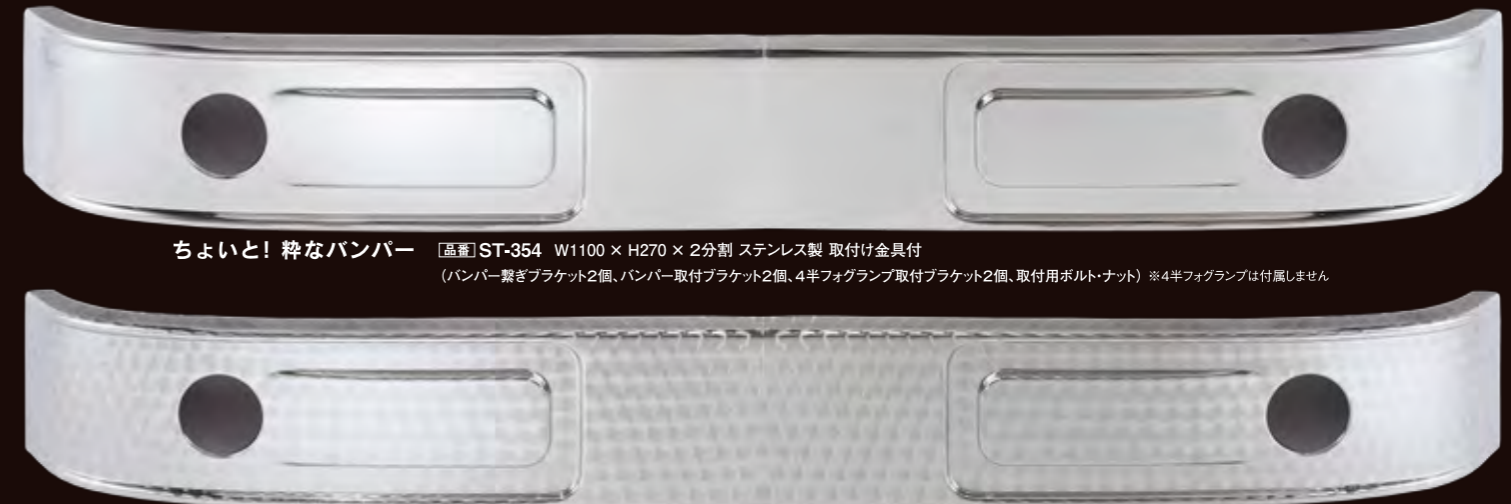

バンパー

BUMPER

フロントフェイスの印象を一新する大型アイテム。

ちよいと! 粋なバンパー 【品番】ST-354 W1100 × H270 × 2分割 ステンレス製 取付け金具付
(バンパー繋ぎブラケット2個、バンパー取付ブラケット2個、4半フォグランプ取付ブラケット2個、取付用ボルト・ナット) ※4半フォグランプは付属しません

ちよいと! 粋なバンパー 【品番】ST-354U W1100 × H270 × 2分割 ステンレス製 取付け金具付
(バンパー繋ぎブラケット2個、バンパー取付ブラケット2個、4半フォグランプ取付ブラケット2個、取付用ボルト・ナット) ※4半フォグランプは付属しません