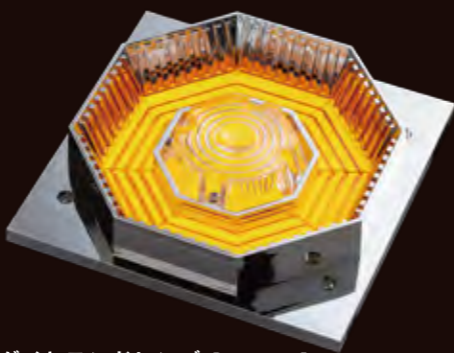

**テールレンズ** TAIL LENS

テールレンズを変更するだけで、トラックの印象はがらりと変わります。

**ダイヤモンドレンズ [クリア]**  
純正テールレンズ交換用  
[品番] ISTJRC CR W159 × H165 × D40mm  
※取付ビス付 ※FU・FH共用

**ダイヤモンドレンズ [レッド]**  
純正テールレンズ交換用  
[品番] ISTJRC RE W159 × H165 × D40mm  
※取付ビス付 ※FU・FH共用