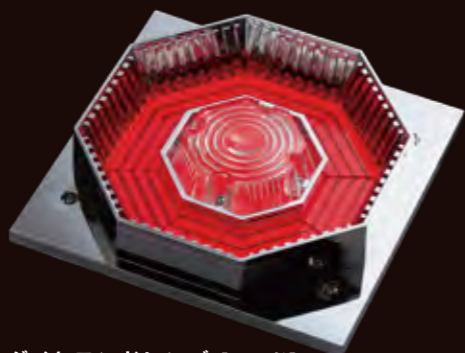

**テールレンズ** TAIL LENS

テールレンズを変更するだけで、トラックの印象はがらりと変わります。

**ダイヤモンドレンズ [クリア]**  
純正テールレンズ交換用  
[品番] ISTJRC CR W159 × H165 × D40mm  
※取付ビス付 ※FU・FH共用

**ダイヤモンドレンズ [レッド]**  
純正テールレンズ交換用  
[品番] ISTJRC RE W159 × H165 × D40mm  
※取付ビス付 ※FU・FH共用